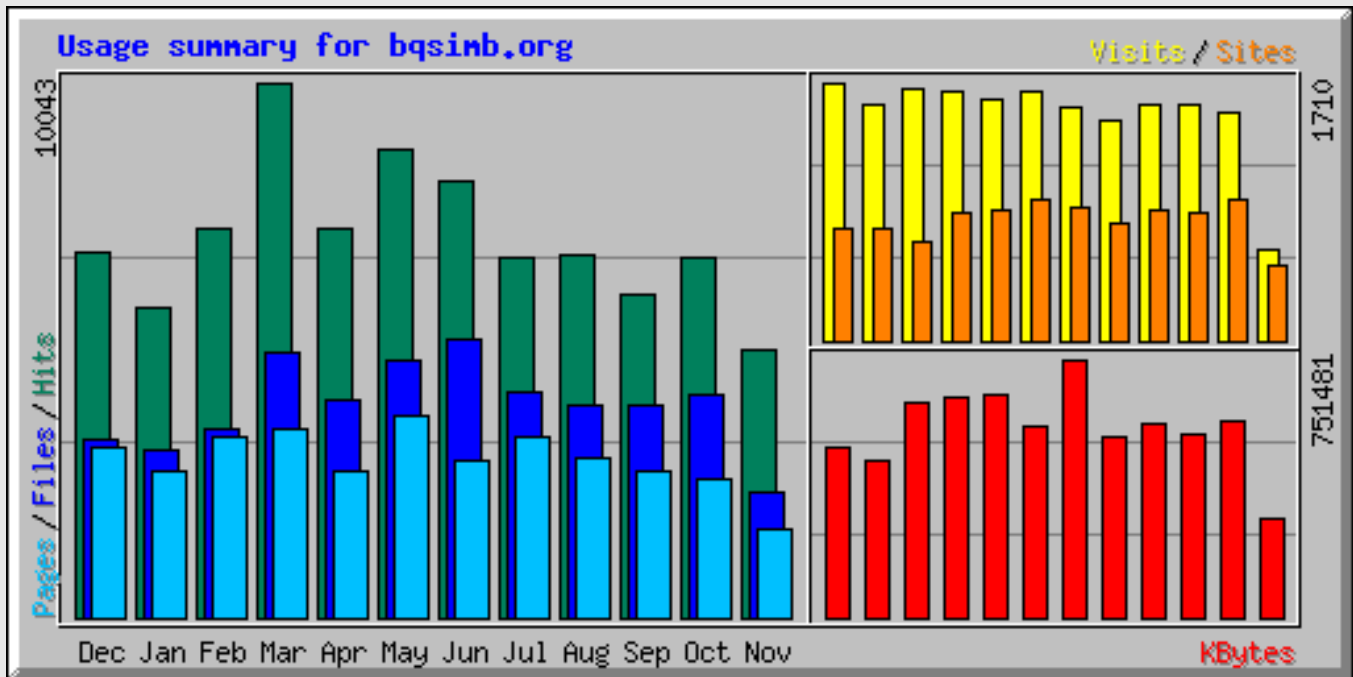

# Usage Statistics for bqsimb.org

Summary Period: Last 12 Months

Generated 11-Nov-2011 04:11 CST

## Summary by Month

Month	Daily Avg				Monthly Totals					
	Hits	Files	Pages	Visits	Sites	KBytes	Visits	Pages	Files	Hits
<a href="#">Nov 2011</a>	455	214	149	54	489	285196	598	1642	2357	5006
<a href="#">Oct 2011</a>	217	134	83	48	938	571221	1506	2582	4158	6729
<a href="#">Sep 2011</a>	202	132	91	52	855	532698	1561	2758	3979	6081
<a href="#">Aug 2011</a>	218	128	96	50	869	564334	1557	2989	3987	6788
<a href="#">Jul 2011</a>	217	136	109	47	780	527309	1461	3406	4245	6732
<a href="#">Jun 2011</a>	272	174	98	51	873	751481	1545	2957	5221	8168
<a href="#">May 2011</a>	283	156	122	53	938	555360	1656	3803	4839	8796
<a href="#">Apr 2011</a>	242	135	91	53	865	645841	1594	2742	4067	7284
<a href="#">Mar 2011</a>	323	159	114	53	846	643018	1657	3546	4954	10043
<a href="#">Feb 2011</a>	259	127	121	59	657	627489	1670	3391	3556	7276
<a href="#">Jan 2011</a>	186	101	88	50	734	454322	1564	2753	3138	5790

<a href="#">Dec 2010</a>	221	107	102	55	740	494199	1710	3181	3336	6873
<b>Totals</b>						<b>6652468</b>	<b>18079</b>	<b>35750</b>	<b>47837</b>	<b>85566</b>

---

Generated by [Webalizer Version 2.01](#)